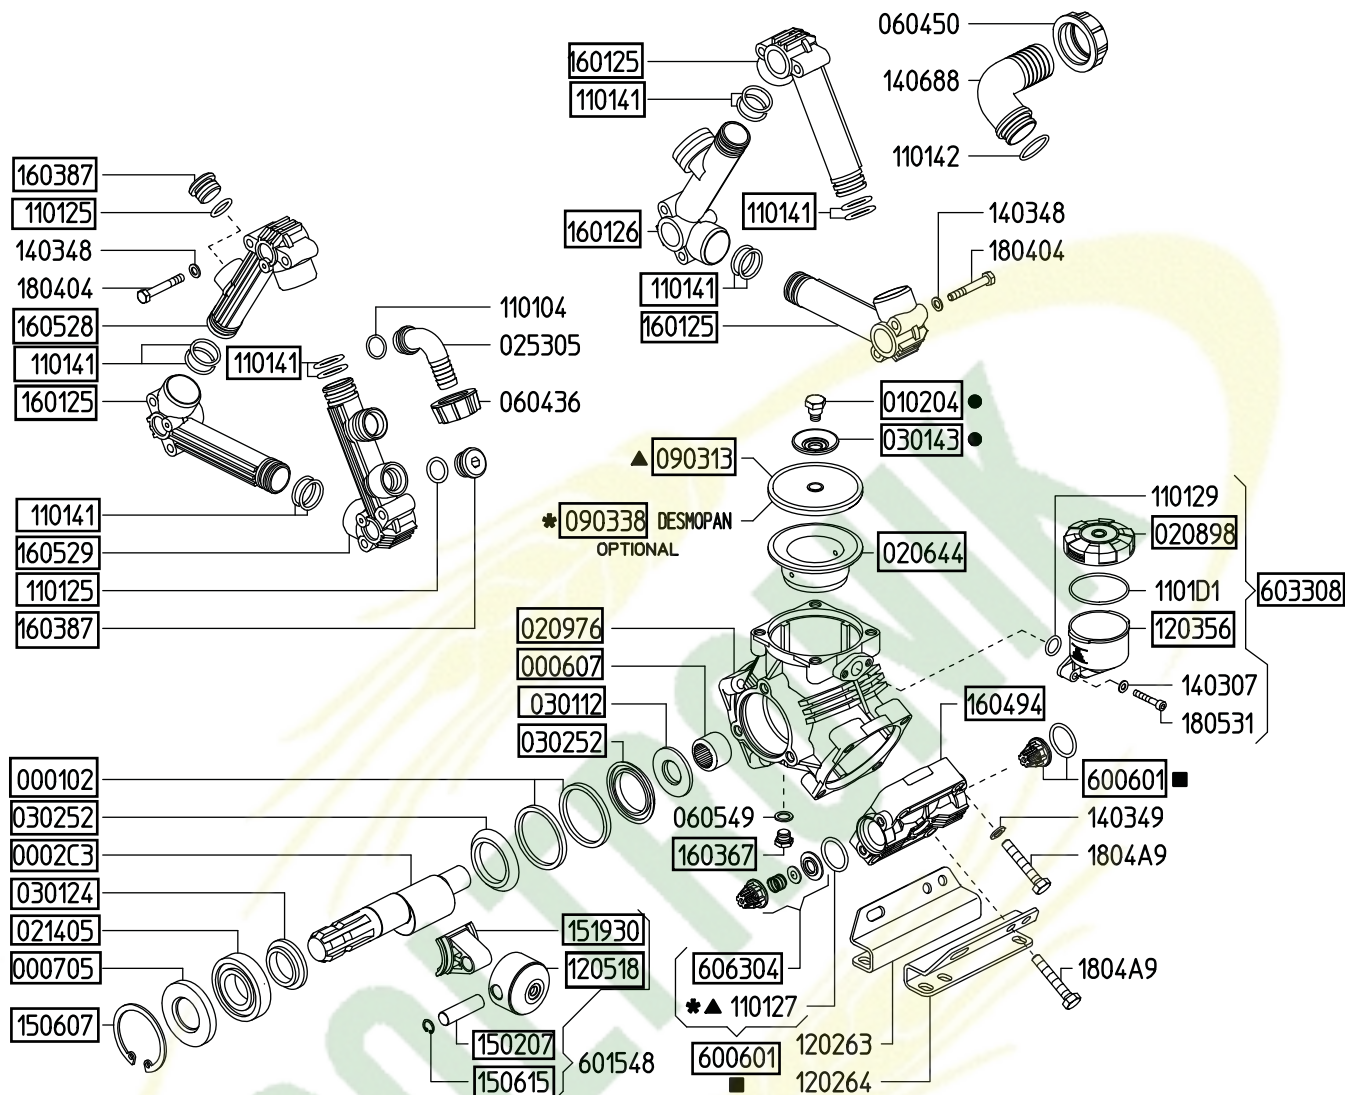

## ZETA 85 1C

## ZETA 85 VA

Variante versione VA rispetto alla 1C  
Variables of version VA compared to 1C

## ZETA 85 TS 1C

Variante versione TS 1C rispetto alla 1C  
Variables of version TS 1C compared to 1C

KIT 597		KIT 603		KIT 545		KIT 547	
606297		6062A4		606246		606248	
*		▲		■		●	
CODICE CODE	Q.TA' Q.TY	CODICE CODE	Q.TA' Q.TY	CODICE CODE	Q.TA' Q.TY	CODICE CODE	Q.TA' Q.TY
090338	3	090313	3	600601	6	010204	3
110127	6	110127	6			030143	3