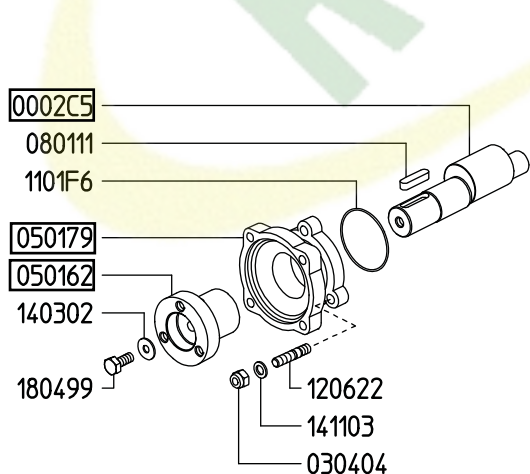

## ZETA 85 1C

## ZETA 85 VA

Variante versione VA rispetto alla 1C  
Variables of version VA compared to 1C

## ZETA 85 TS 1C

Variante versione TS 1C rispetto alla 1C  
Variables of version TS 1C compared to 1C

KIT 597		KIT 603		KIT 545		KIT 547	
606297		6062A4		606246		606248	
*		▲		■		●	
CODICE CODE	Q.TA' Q.TY	CODICE CODE	Q.TA' Q.TY	CODICE CODE	Q.TA' Q.TY	CODICE CODE	Q.TA' Q.TY
090338	3	090313	3	600601	6	010204	3
110127	6	110127	6			030143	3